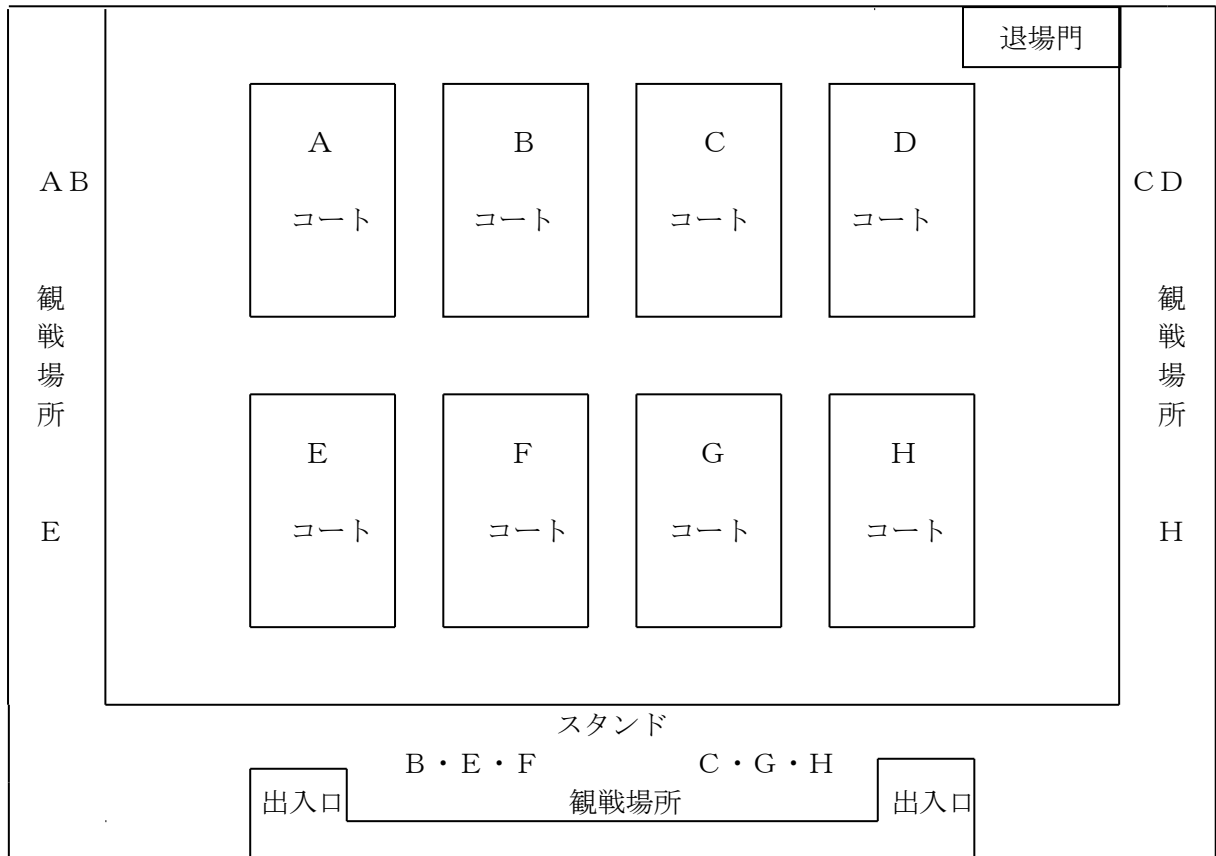

グラウンド規格案 (目安)

ゴール……	ユニクロサイズゴール(2×1m)
ゴールライン……	30 _{cm}
タッチライン……	40 _{cm}
ペナルティーエリア……	幅17 _{cm} ×長さ7 _{cm}

審判協力 県立川和高校サッカー部 ・ YMCA (予定)

参加賞 参加選手全員に参加賞。(最大15名まで対象)

保土ヶ谷公園・案内図

11月4日(土)開催会場

保土ヶ谷サッカー場・試合コート図

立ち入り禁止 (ここでの試合応援は禁止)

帰る時

駐車場に入る時

左折入場、左折出庫
厳守

退場門

入場門右側

入場門左側

秋大会 当日の流れ 注意事項

11月4日（土）県立保土ヶ谷公園サッカー場