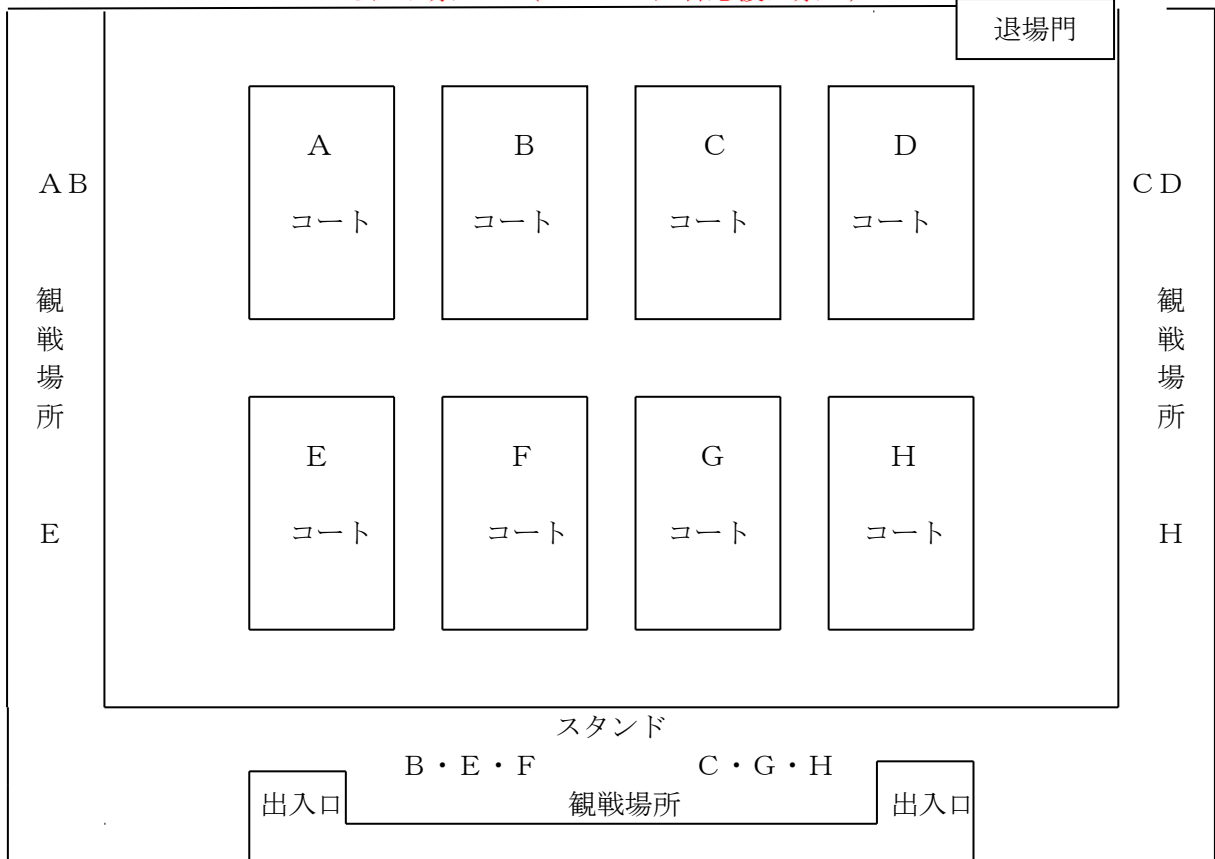

グラウンド規格案 (目安)

ゴ ー ル……	幅3 ¹ / ₂ × 高さ 1.5 ¹ / ₂ ・ ユニコサイズゴール3
ゴールライン…	30 ¹ / ₂
タッチライン…	40 ¹ / ₂
ペナルティーエリア…	幅17 ¹ / ₂ × 長さ7 ¹ / ₂

審判協力	県立川和高校サッカー部 ・ YMCA (予定)
------	-------------------------

保土ヶ谷公園・案内図

11月5日(土)開催会場

保土ヶ谷サッカー場・試合コート図

立ち入り禁止 (ここでの試合応援は禁止)

帰る時

駐車場に入る時

左折入場、左折出庫 厳守

入場門左側

入場門右側

退場門