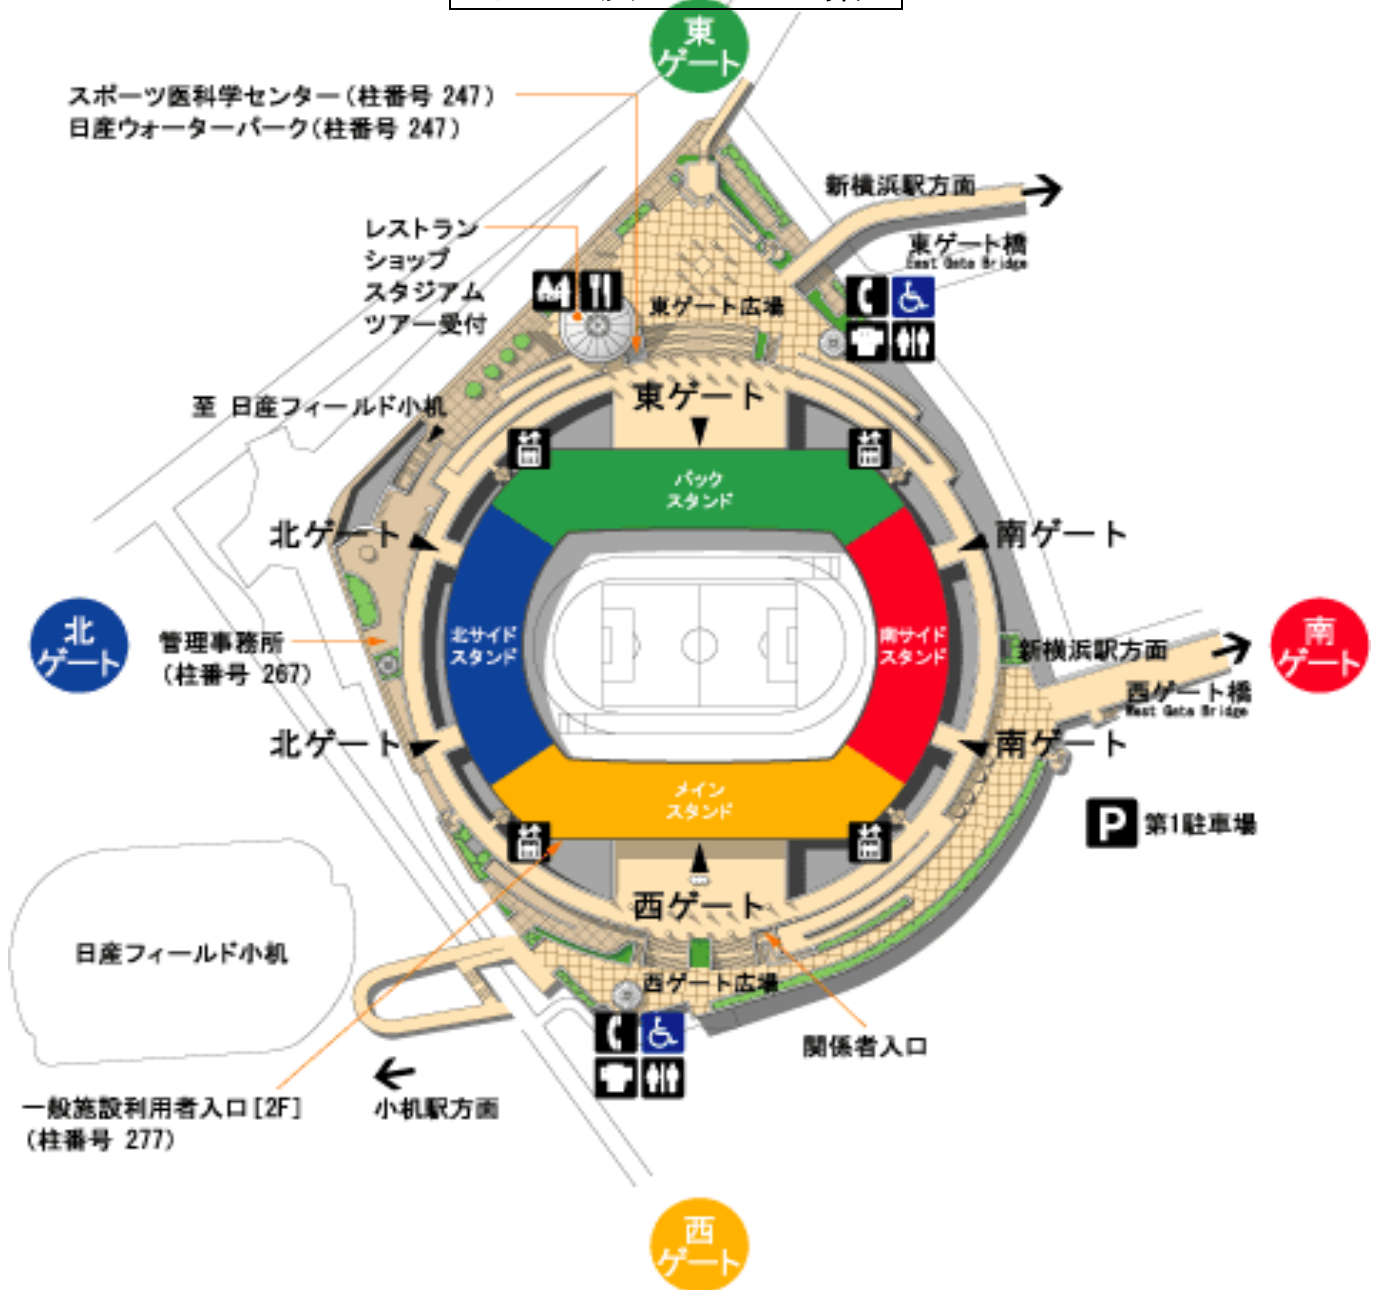

# 日産スタジアムアクセス

J R 新横浜駅から徒歩14分

J R 小机駅から徒歩7分

市営地下鉄新横浜駅から徒歩12分

駐車場 リハビリセンター入り口を入り第1駐車場をご利用ください。(有料)

## ゲート及びスタンド案内

◇西ゲートのみ出入り可能です。(他のゲートは開いていません)

開場時間は 午前の部 9:00 午後の部 12:40 です。

開場時間に合わせてお越しください。

◇車は第1駐車場をご利用ください。(有料)

◇観戦は1階メインスタンドにチームごとにお座りください。

最前列から3列までは、空けて下さい。

試合進行中チームの優先席と致します。

同じグループのチームと譲り合ってお座りください。

◇トイレはゲートを入ってすぐのところにあります。

◇場内は禁煙です。喫煙は場外で携帯灰皿を用意してお願いします。

◇競技場内は広いので、お子様だけで移動しないようお願いいたします。

◇コンコースは柵で仕切っています。メインスタンド以外は行かないで下さい。

日産スタジアム コート・観客席 案内図 (8面)

第 43 回神奈川県幼稚園サッカー春大会・当日スケジュール（日産スタジアム）