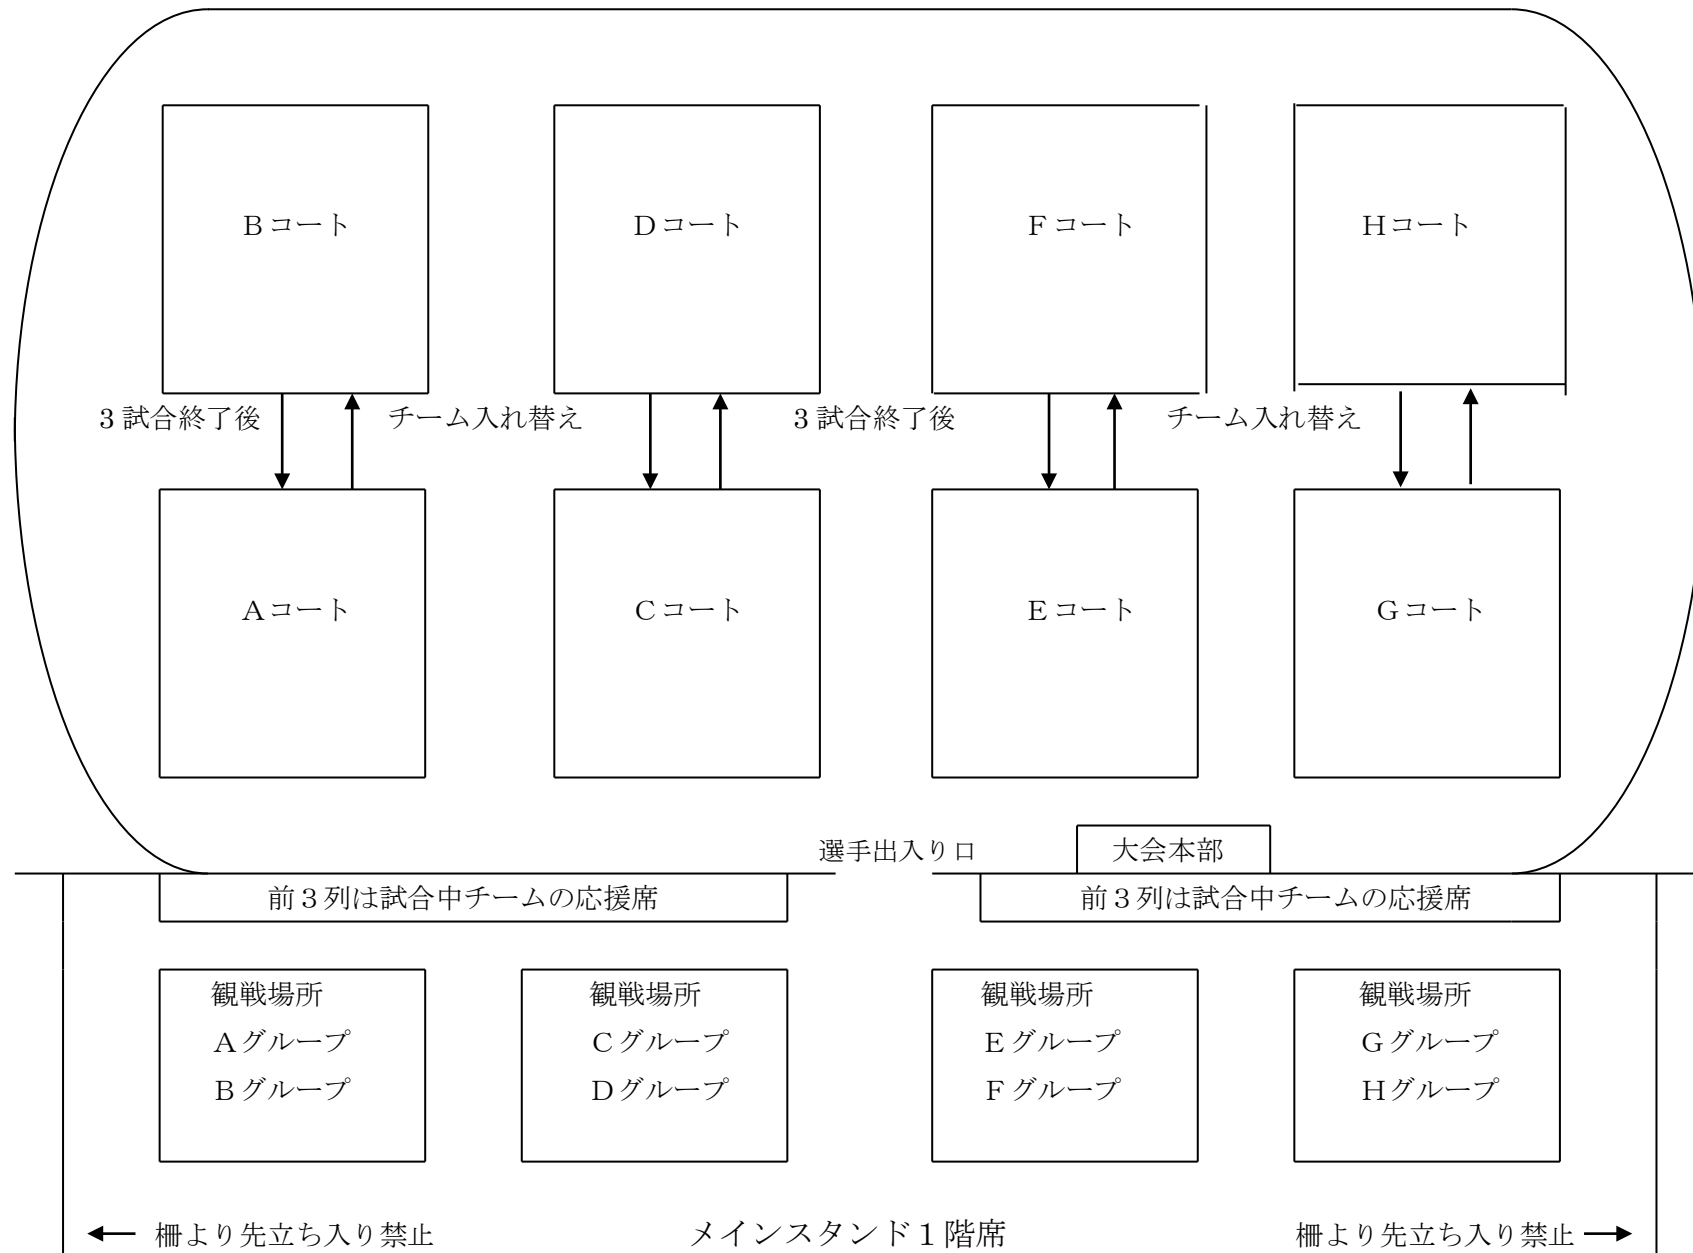

## ゲート及びスタンド案内

◇西ゲートのみ出入り可能です。(他のゲートは開いていません)

開場時間は 午前の部 9:00 午後の部 12:40 です。

開場時間に合わせてお越しください。

◇車は第1駐車場をご利用ください。(有料)

◇観戦は1階メインスタンドにチームごとにお座りください。

最前列から3列までは、空けて下さい。

試合進行中チームの優先席と致します。

同じグループのチームと譲り合ってお座りください。

◇トイレはゲートを入ってすぐのところにあります。

◇場内は禁煙です。喫煙は場外で携帯灰皿を用意してお願いします。

◇競技場内は広いので、お子様だけで移動しないようお願いいたします。

◇コンコースは柵で仕切っています。メインスタンド以外は行かないで下さい。

日産スタジアム コート・観客席 案内図 (8面)

第 43 回神奈川県幼稚園サッカー春大会・当日スケジュール（日産スタジアム）