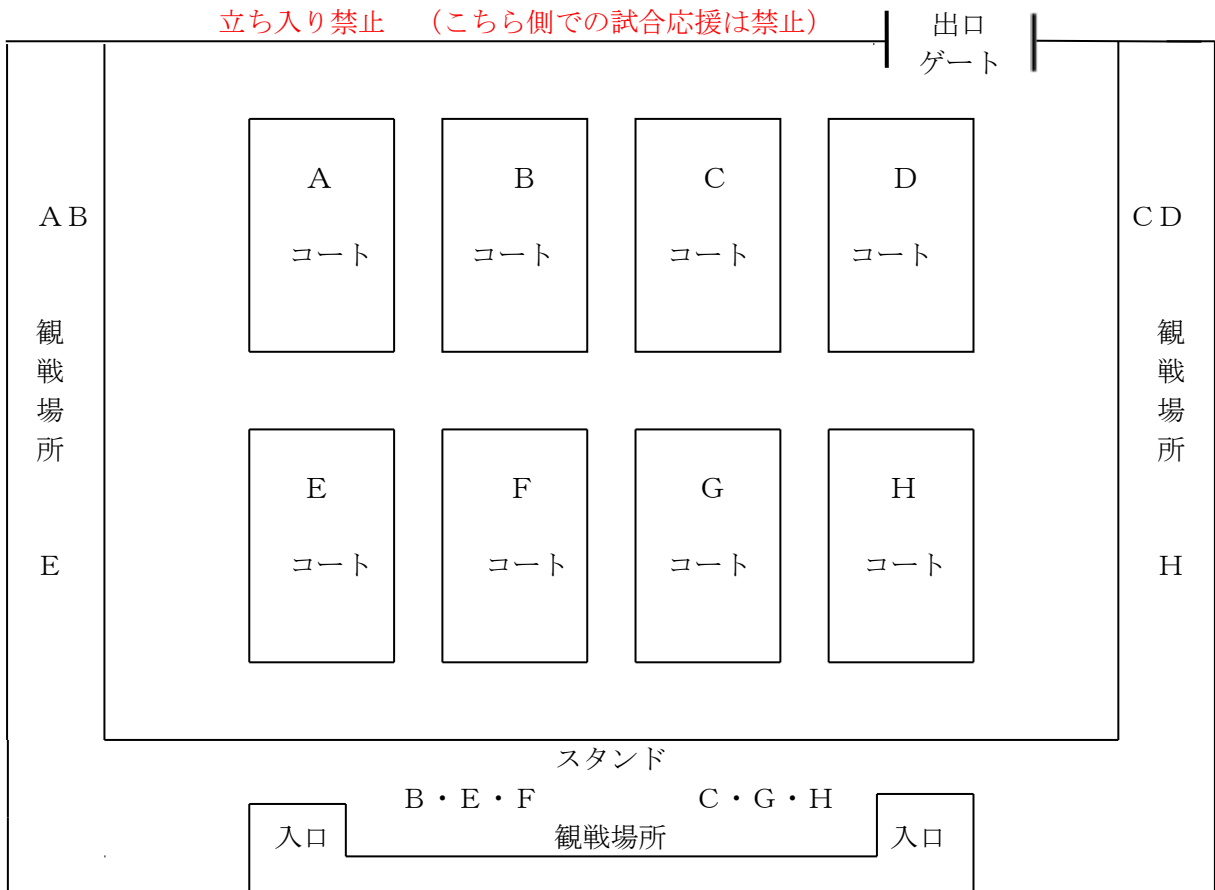

保土ヶ谷サッカー場・試合コート図

立ち入り禁止 (こちら側での試合応援は禁止)